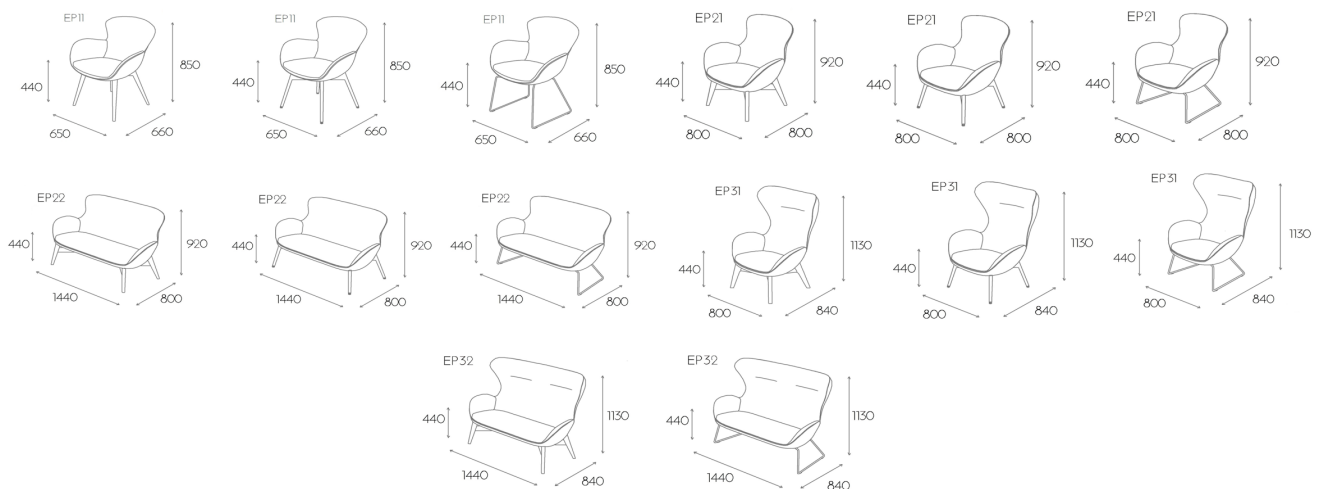

Piękne profilowane na zewnątrz podłokietniki wyróżniają ten model spośród wszystkich dostępnych, a wysokie oparcie sprawia, że można odizolować się od reszty świata. W tej kolekcji oparcia są profilowane i zapewniają podparcie dla odcinka lędźwiowego pleców.

## Konstrukcja:

- zarówno wersja jednoosobowa, jak i dwuosobowa jest dostępna z niskim lub wysokim oparciem,

- wszystkie warianty foteli i sof dostępne są na stelażu drewnianym w kolorach antracyt, buk natura, czarny, wenge,

- wszystkie warianty foteli i sof dostępne są również na stelażu metalowym na 4 nogach lub prętowym na 2 płozach.

## Bryły mebli:

KLEIBER

EPIC