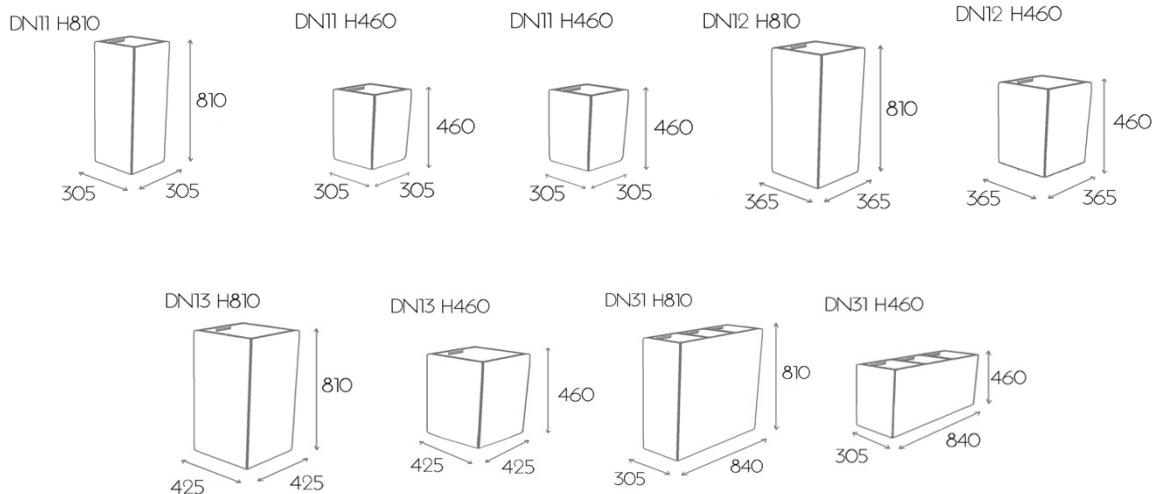

Bryły mebli: