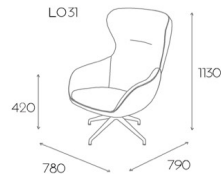

Konstrukcja:

- wersja jednoosobowa z zagłówkiem lub bez, wersja dwuosobowa z zagłówkiem bądź bez, podnózek,
- wszystkie warianty foteli i sof dostępne są na stelażu drewnianym w kolorach antracyt, buk natura, czarny, wenge,
- wersje jednoosobowe dostępne w dwóch wariantach podstaw obrotowych,
- mechanizm uchylny dostępny przy podstawach metalowych.

Materiał / tkanina:

Dostępne są różne obicia z katalogu tkanin.

Na zdjęciu obok zastosowano tkaninę

Bryły mebli:

LO00

LO31

LO00

LO31

LO21

LO22

LO31

LO32

KLEIBER

LOOP