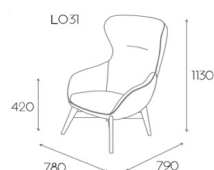

Konstrukcja:

- wersja jednoosobowa z zagłówkiem lub bez, wersja dwuosobowa z zagłówkiem bądź bez, podnózek,
- wszystkie warianty foteli i sof dostępne są na stelażu drewnianym w kolorach antracyt, buk natura, czarny, wenge,
- wersje jednoosobowe dostępne w dwóch wariantach podstaw obrotowych,
- mechanizm uchylny dostępny przy podstawach metalowych.

Materiał / tkanina:

Dostępne są różne obicia z katalogu tkanin.

Na zdjęciu obok zastosowano tkaninę

Bryły mebli:

LO00

LO31

LO00

LO31

LO21

LO22

LO31

LO32

KLEIBER

LOOP