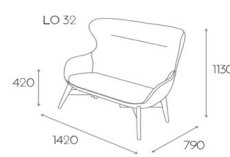

Konstrukcja:

- wersja jednoosobowa z zagłówkiem lub bez, wersja dwuosobowa z zagłówkiem bądź bez, podnózek,
- wszystkie warianty foteli i sof dostępne są na stelażu drewnianym w kolorach antracyt, buk natura, czarny, wenge,
- wersje jednoosobowe dostępne w dwóch wariantach podstaw obrotowych,
- mechanizm uchylny dostępny przy podstawach metalowych.

LO21

LO22

LO31

LO32

KLEIBER

LOOP