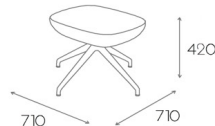

Konstrukcja:

- wersja jednoosobowa z zagłówkiem lub bez, wersja dwuosobowa z zagłówkiem bądź bez, podnózek,
- wszystkie warianty foteli i sof dostępne są na stelażu drewnianym w kolorach antracyt, buk natura, czarny, wenge,
- wersje jednoosobowe dostępne w dwóch wariantach podstaw obrotowych,
- mechanizm uchylny dostępny przy podstawach metalowych.

Materiał / tkanina:

Dostępne są różne obicia z katalogu tkanin.

Na zdjęciu obok zastosowano tkaninę

Bryły mebli:

LO00

LO31

LO00

LO31

LO21

LO22

LO31

LO32

KLEIBER

LOOP