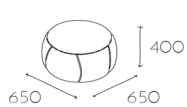

Konstrukcja:

- pufa okrągła o owalnym przekroju,
- stopki z tworzywa sztucznego,
- możliwość zamówienia blatu nakładanego na mebel.

Materiał / tkanina:

Dostępne są różne obicia z katalogu tkanin.

Na zdjęciu obok zastosowano tkaninę

Bryły mebli:

OO450

OO650

OO850

OO1050

OO1250

KLEIBER

OOPS