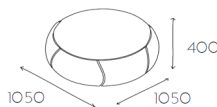

Konstrukcja:

- pufa okrągła o owalnym przekroju,
- stopki z tworzywa sztucznego,
- możliwość zamówienia blatu nakładanego na mebel.

Materiał / tkanina:

Dostępne są różne obicia z katalogu tkanin.

Na zdjęciu obok zastosowano tkaninę

Bryły mebli:

OO450

OO650

OO850

OO1050

OO1250

KLEIBER

OOPS