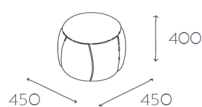

Konstrukcja:

- pufa okrągła o owalnym przekroju,
- stopki z tworzywa sztucznego,
- możliwość zamówienia blatu nakładanego na mebel.

Materiał / tkanina:

Dostępne są różne obicia z katalogu tkanin.

Na zdjęciu obok zastosowano tkaninę

Bryły mebli:

OO450

OO650

OO850

OO1050

OO1250

KLEIBER

OOPS