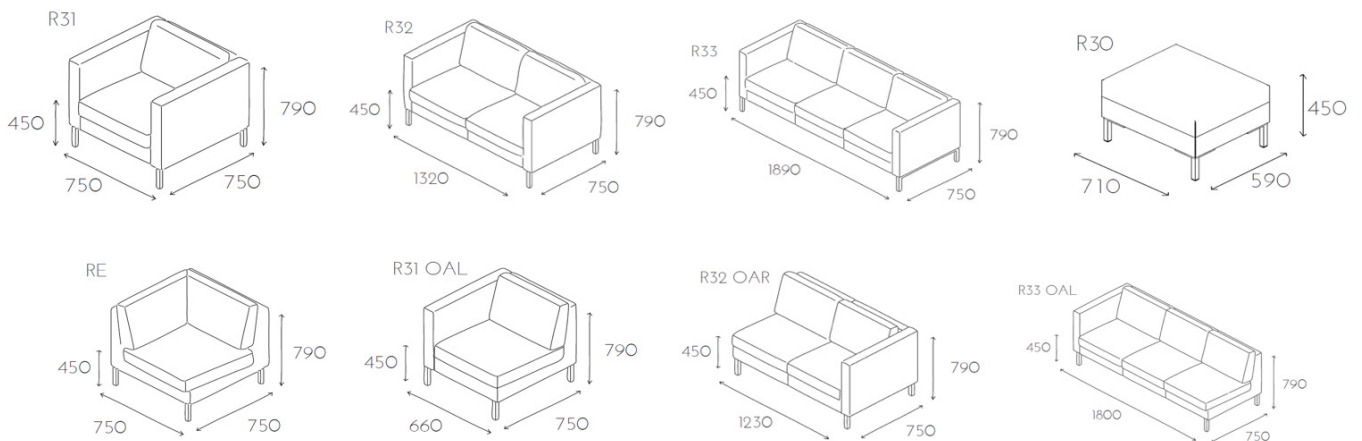

Bryły mebli: