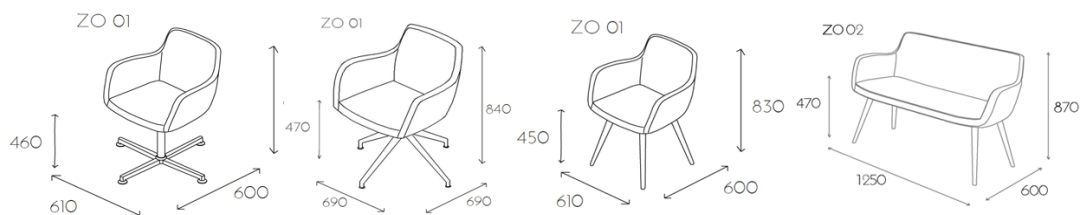

ZOOM

ZOOM

Zarówno jako krzesło konferencyjne, hotelowe, restauracyjne jak i krzesło dla gości - Zoom spełnia wszystkie stawiane mu wymagania. Najnowsze technologie użyte przy produkcji, jak i świeży współczesny design, stawia Zooma w czołówce tego typu produktów. Atrakcyjny wzorniczo kubełek z wtryskiwanej pianki występuje w wielu wariatach podstaw zarówno na bazie drewna, metalu, jak i aluminium.

Dzięki wielowariantowości zastosować go można we wnętrzach o różnym charakterze.

Konstrukcja:

do uzupełnienia

Materiał / tkanina:

Na zdjęciu obok zastosowano tkaninę

Bryły mebli:

KLEIBER

ZOOM