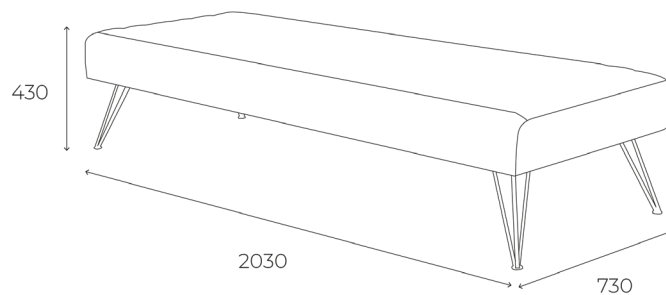

Bryły mebli: