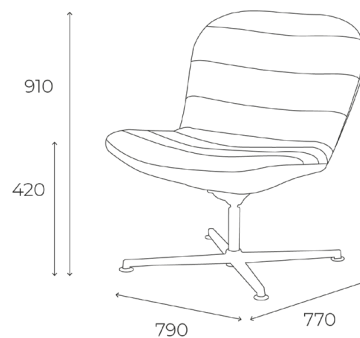

TWISTER

Twister to fotel, który łączy funkcjonalność i styl.

Fotel doskonale pasuje do wielu różnych miejsc, od poczekalni, lobby hotelowego przez przytulne przychodnie i otwarte przestrzenie. Jego wszechstronność sprawia, że może być doskonałym wyborem zarówno do profesjonalnych wnętrz, jak i tych bardziej relaksacyjnych.

Zaaranżuj wnętrza z użyciem Twistera, aby cieszyć się wygodą, stylowym designem i funkcjonalnością, które zachwycą Twoich gości i użytkowników. Ten fotel, doda charakteru i klasy każdej przestrzeni, w której zostanie umieszczony.

Konstrukcja:

Tapicerowane siedzisko i oparcie zawierające mechanizm uchylny nadają krzesłu nie tylko wyjątkowego komfortu, ale także ponadczasowy wygląd. Poprzeczne przeszycia dodają mu uroku, a zgrabna, opływowa forma krzesła nadaje lekkości i charakterystycznego wyglądu. Jego stabilna, aluminiowa podstawa wraz z kolumną obrotową jest malowana proszkowo.

Materiał / tkanina:

Dostępne są różne obicia z katalogu tkanin.

Na zdjęciu obok zastosowano tkaninę Morph: MR11101.

Bryły mebli: